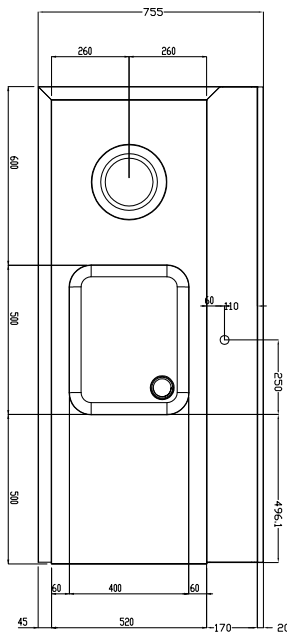

Tavolo di prelavaggio con vasca e foro di scarico, carico sinistra vs destra, 1600 mm

Descrizione

Articolo N°

Costruzione in acciaio inox AISI 304. Paraspruzzi h 300 mm. Dimensione vasca 500x400xh300 mm con tubo troppo pieno, foro di scarico. Gambe tubolari a sezione quadrata 40x40 mm su piedini regolabili. Direzione cestello: da sinistra a destra.

Costruzione

- Interamente in acciaio inox AISI 304.
- Piedini da 50 mm regolabili in altezza per garantire un perfetto allineamento e connessione con gli elementi della zona lavaggio.
- Dotato di foro per scraping.
- Alzatina inclusa.
- Piani completamente piegati con profilo anti-gocciolamento per una pulizia facile e sicura.
- Tutte le superfici lisce con finitura lucida.
- Gambe quadrate in tubolari da 40x40 mm in acciaio inox AISI 304.
- Devono essere fissati alla lavastoviglie e dotati di una coppia di piedini all'altra estremità.
- Disponibili come optional: ripiano inferiore, unità di pre-risciacquo, cesto filtro e raschietto per lo sbarazzo.

Fronte

Lato

D = Scarico acqua

Alto

Informazioni chiave
Dimensioni esterne, larghezza:

865426 (BHRPTBH16L0) 1600 mm

Dimensioni esterne, profondità:

755 mm

Dimensioni esterne, altezza:

1170 mm

Peso netto:

29 kg

Dimensioni alzatina, Altezza

260 mm

Dimensioni vasca