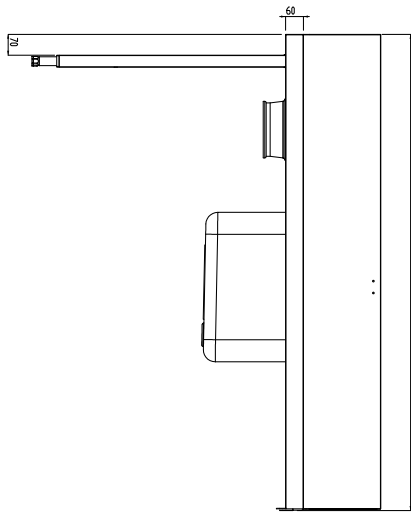

Tavolo di prelavaggio con vasca e foro di scarico, carico sinistra vs destra, 1600 mm

Descrizione

Articolo N°

Costruzione in acciaio inox AISI 304. Paraspruzzi h 300 mm. Dimensione vasca 500x400xh300 mm con tubo troppo pieno, foro di scarico. Gambe tubolari a sezione quadrata 40x40 mm su piedini regolabili. Direzione cestello: da sinistra a destra.

Sostenibilità

- Piedini in acciaio inox di 50 mm regolabili in altezza per convogliare l'acqua nella cesto trascinato.

Accessori opzionali

- Coppia di gambe posteriori per scaffale montato a pavimento PNC 855296
- Raschietto a forma di mezzaluna per lo sbarazzo PNC 855297
- - NOT TRANSLATED - PNC 855379
- - NOT TRANSLATED - PNC 855380
- - NOT TRANSLATED - PNC 855381
- Rubinetto con doccia di prelavaggio monoforo (da montare sul piano) PNC 855385
- Rubinetto con doccia di prelavaggio, leva a gomito e canna, monoforo (da montare sul piano) PNC 855386
- - NOT TRANSLATED - PNC 855389
- Kit per fissaggio a pavimento di 2 gambe quadre composto da 2 piedini con flange e tasselli. PNC 865386
- Tavolo ponte rimovibile, 800 mm PNC 865418
- Tavolo ponte rimovibile con foro, 800 mm PNC 865419
- Scaffale di stoccaggio a parete/ a pavimento, 1600 mm PNC 865421
- Ripiano inferiore per tavolo di lavaggio, 1600 mm PNC 865482

Fronte

Lato

D = Scarico acqua

Alto

Informazioni chiave
Dimensioni esterne, larghezza:

865426 (BHRPTBH16L0) 1600 mm

Dimensioni esterne, profondità:

755 mm

Dimensioni esterne, altezza:

1170 mm

Peso netto:

29 kg

Dimensioni alzatina, Altezza

260 mm

Dimensioni vasca