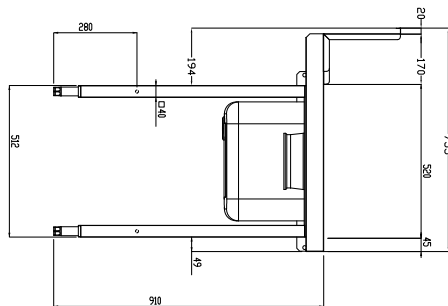

Tavolo di prelavaggio con vasca e foro di scarico, carico sinistra vs destra, 1600 mm

Descrizione

Articolo N°

Costruzione in acciaio inox AISI 304. Paraspruzzi h 300 mm. Dimensione vasca 500x400xh300 mm con tubo troppo pieno, foro di scarico. Gambe tubolari a sezione quadrata 40x40 mm su piedini regolabili. Direzione cestello: da sinistra a destra.

Sostenibilità

- Piedini in acciaio inox di 50 mm regolabili in altezza per convogliare l'acqua nella cesto trascinato.

Accessori opzionali

- Coppia di gambe posteriori per scaffale montato a pavimento PNC 855296
- Raschietto a forma di mezzaluna per lo sbarazzo PNC 855297
- - NOT TRANSLATED - PNC 855379
- - NOT TRANSLATED - PNC 855380
- - NOT TRANSLATED - PNC 855381
- Rubinetto con doccia di prelavaggio monoforo (da montare sul piano) PNC 855385
- Rubinetto con doccia di prelavaggio, leva a gomito e canna, monoforo (da montare sul piano) PNC 855386
- - NOT TRANSLATED - PNC 855389
- Kit per fissaggio a pavimento di 2 gambe quadre composto da 2 piedini con flange e tasselli. PNC 865386
- Tavolo ponte rimovibile, 800 mm PNC 865418
- Tavolo ponte rimovibile con foro, 800 mm PNC 865419
- Scaffale di stoccaggio a parete/ a pavimento, 1600 mm PNC 865421
- Ripiano inferiore per tavolo di lavaggio, 1600 mm PNC 865482

Fronte

Lato

D = Scarico acqua

Alto

Informazioni chiave
Dimensioni esterne, larghezza:

865426 (BHRPTBH16L0) 1600 mm

Dimensioni esterne, profondità:

755 mm

Dimensioni esterne, altezza:

1170 mm

Peso netto:

29 kg

Dimensioni alzatina, Altezza

260 mm

Dimensioni vasca